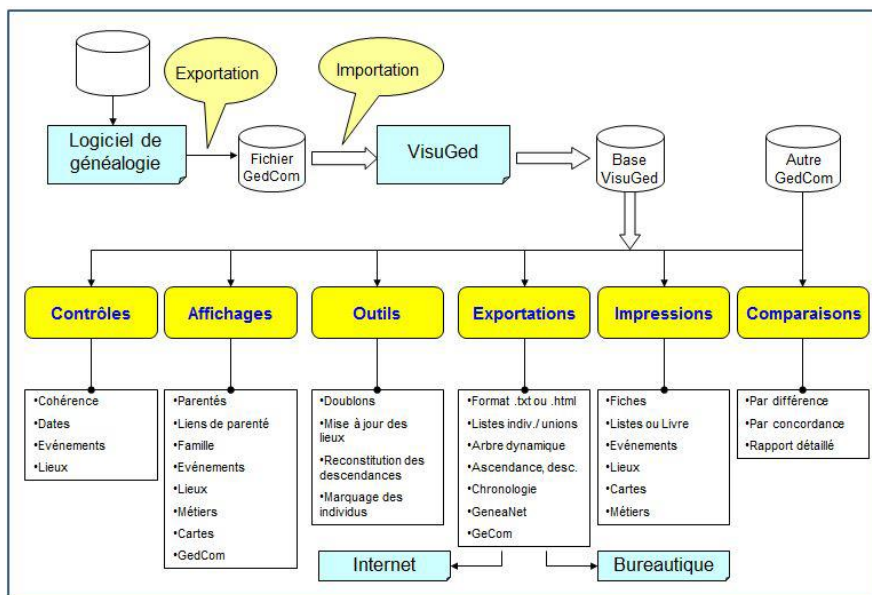

### La presse en parle aussi :

- *La Revue Française de Généalogie (juin 2015) (déc. 2009)*
- *Votre Généalogie (oct. 2008)*
- *Gé-Magazine (juin 2003)*

### Généalogie sous Excel

**Comment commencer** sa généalogie sous Excel sur cinq générations avant de migrer vers un logiciel de généalogie au travers d'un **fichier Gedcom**.

Jean CHABAUD  
[visuged@orange.fr](mailto:visuged@orange.fr)

## VisuGed : Les principales fonctions

VisuGed propose plus de 230 fonctions différentes, comme par exemple :

- **Contrôle** du fichier GedCom en entrée
- **Analyse** dynamique du fichier GedCom
- **Impression** de différents états
- **Exportation** sous différents formats : texte, HTML, GedCom, GeneaNet, CousinsGenWeb,...
- **Copie** d'une fiche dans le presse-papier pour reprise dans un message
- **Comparaison** de fichiers GedCom par concordance ou différence
- **Fusion** de plusieurs fichiers GedCom
- **Recherche** nominative sur internet parmi les bases de plus 150 sites
- Recherche dans les archives départementales et municipales
- Recherche des corrections à réaliser sur la base de données initiale
- Recherche des doublons parmi les individus et parmi les unions
- **Aide** à la recherche de la naissance (date et lieu)
- **Calcul** sur les dates : date avant ou après une période ou le temps écoulé.